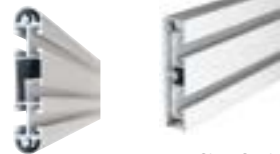

CONCEPTUM

Opbevaringskoncept som giver dig mere plads

SÅDAN GØR DU:

1 VÆLG MODEL

Vælg mellem stående (**F-profil**) eller væghængt (**M-profil**)

M-profilen ophænges på en bordskærm, se foregående side.

2 VÆLG LÆNGDE

Vælg antal skinner og længde efter den bordskærm du har eller længden på dit skrivebord.

F-profilen findes op til 1600 mm

M-profilen findes op til 1950 mm

3 VÆLG TILBEHØR

Udvælg dig de tilbehørsdele der passer til netop dine behov og som gør din arbejdsplads langt mere funktionel og overskuelig.