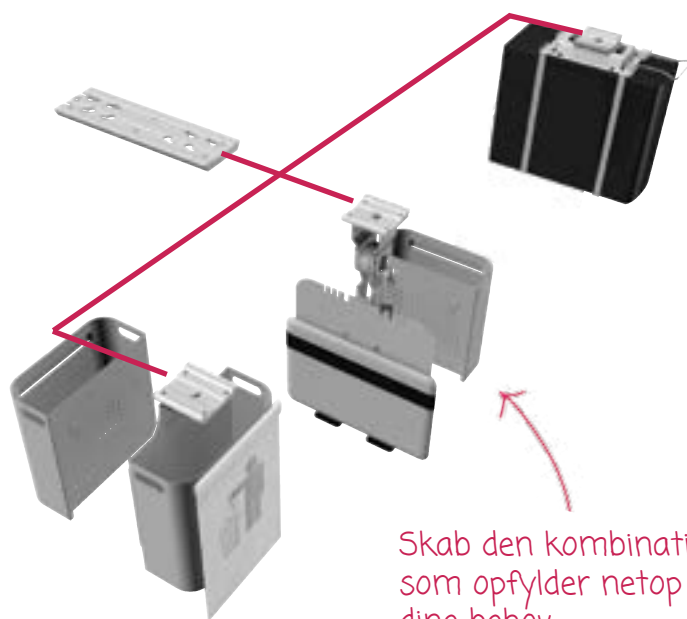

Penne holder

Hvid [477470](#), Alu/Sølv [477469](#)
80x50x116 (BxDxH mm)

1. Monitorarm

Hvid [477494](#), Alu/Sølv [477493](#)
Gasfjedret L=300mm

2. Monitorbeslag

Hvid [477491](#), Alu/Sølv [477490](#)
3-leddet L=240mm

Du finder hele serien på Germans.dk

LIFTSYSTEM

Opbevaringskoncept som giver dig mere plads

OPBEVARING UNDER SKRIVEBORDET

Med opbevaring under skrivebordet får du mulighed for at holde gulvet frit og slippe for at laptop, CPU, ledninger og andet optager pladsen på eller under skrivebordet. LiftSystem er serien med følgende tilbehørsdele, alle i samme fine kvalitet og med samme funktionelle kvaliteter som Conceptum.

LiftSystem består af en skinne som fastgøres under dit skrivebord, i hvilken dit tilbehør placeres.

Skab den kombination som opfylder netop dine behov

Skinne

Sølv [477498](#)
400x116x20 (BxDxH mm)

CPU-holder